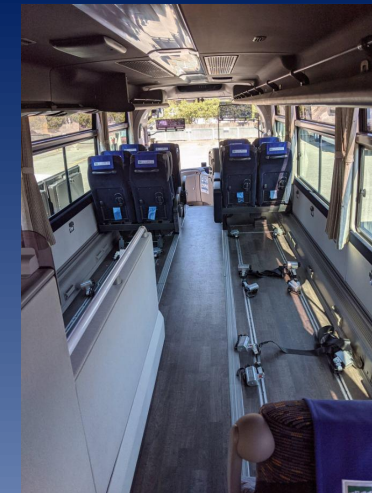

最大5脚レイアウト

Ride 5 wheelchairs