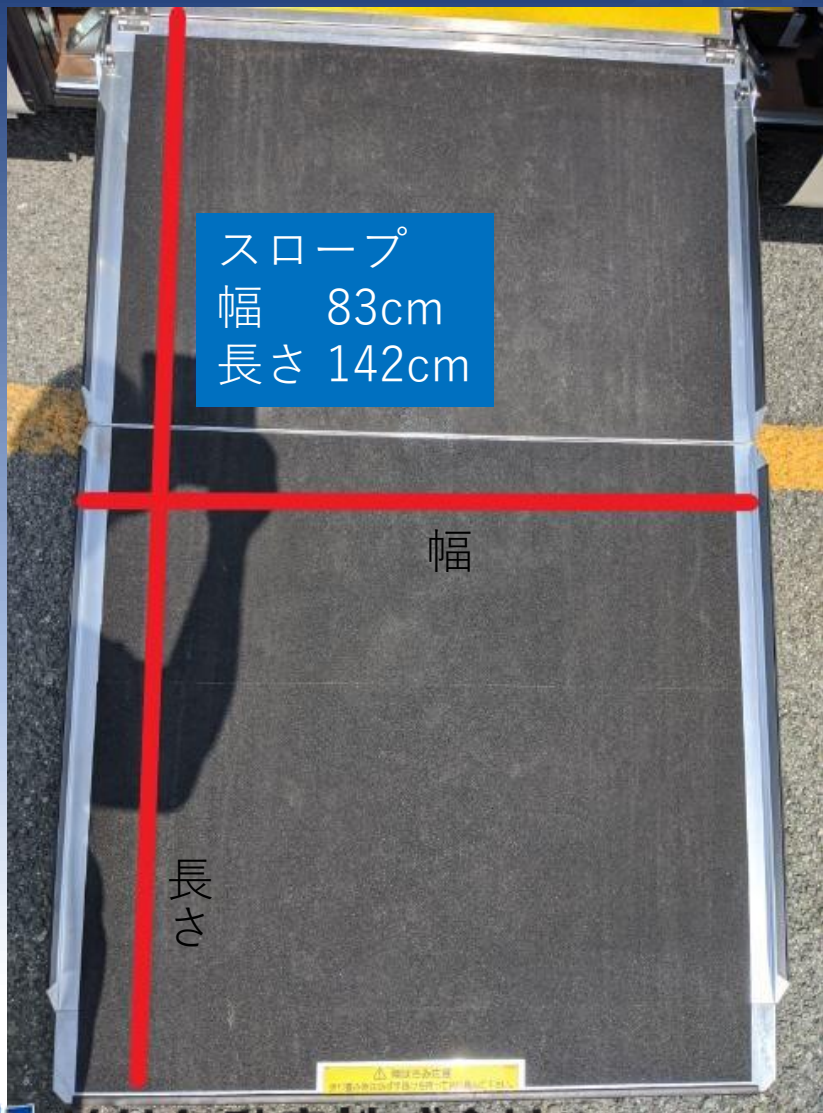

Boarding gate

エレベーター乗降口

Wheelchair entrance

Elevator room

エレベーター入口

From the elevator entrance

エレベーター
EV部 入口
高さ 130cm
幅 77cm

エレベーター上部より

From the top of the elevator

エレベーター
奥行幅 110cm

エレベーター
上部幅 45.5cm

エレベーター
幅 79cm
長さ 132.5cm

Slope size

Trunk room size

Diagonally behind left

Diagonally behind right

Left side trunk room

前扉連動自動ロック

①②左側のみ

拡大図

① ※自動ロック装置までの高さ78cm

高さ92cm 幅96cm 奥行227cm

② ※自動ロック装置までの高さ80cm

高さ94cm 幅136cm 奥行227cm

①

高さ92cm 幅96cm 奥行227cm

最大5脚レイアウト

Ride 5 wheelchairs

通常 正シート4 1席 + 補助席3席

前方からの
レイアウト

エレベーター（中間）からの
レイアウト

後方からの
レイアウト