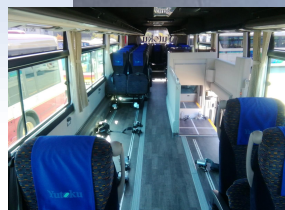

車いす 1 ~ 5 台対応
5台の場合シートを4脚外します。

- ①シートを外す
- ②固定ベルト取付
  腰ベルト取付

乗せる台数により
レイアウトを変更

※写真は最大5台レイアウト